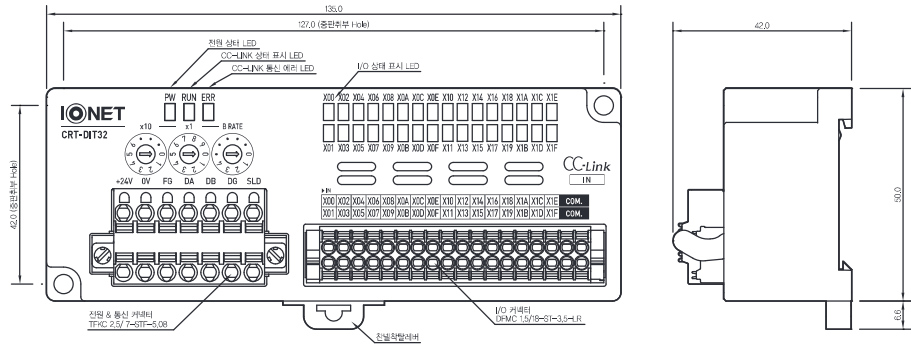

CRT 시리즈 (CC-Link Remote I/O Terminal)

CC-Link Remote Digital I/O 터미널

(B) IONET
리모트 I/O 터미널
필드버스 케이블

■ 외관도

- CRT-D T16
(16점, Push-In 터미널 적용)

■ 내부결선도

- CRT-DIT16
(NPN, PNP 입력 16점 / Push-In 터미널 적용)

- CRT-DOT16N
(NPN 출력 16점 / Push-In 터미널 적용)

- CRT-DHT16N
(NPN 입력 8점, 출력 8점 / Push-In 터미널 적용)

CRT 시리즈 (CC-Link Remote I/O Terminal)

CC-Link Remote Digital I/O 터미널

■ 외관도

- CRT-D T32
(32점, Push-In 터미널 적용)

■ 내부결선도

- CRT-DIT32
(NPN, PNP 입력 32점 / Push-In 터미널 적용)

- CRT-DOT32N
(NPN 출력 32점 / Push-In 터미널 적용)

- CRT-DHT32N
(NPN 입력 16점, 출력 16점 / Push-In 터미널 적용)