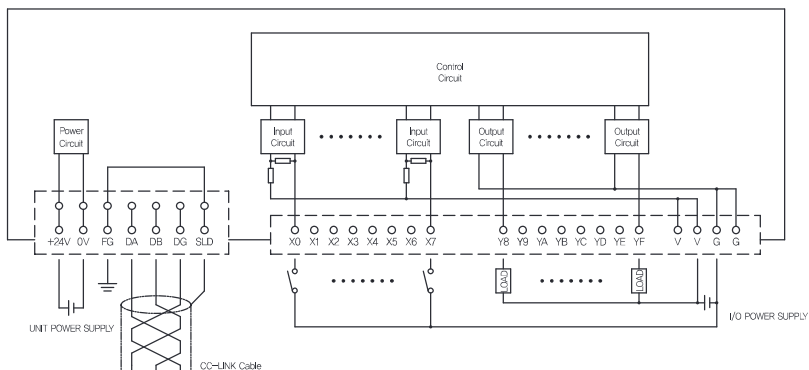

CRT 시리즈 (CC-Link Remote I/O Terminal)

CC-Link Remote Digital I/O 터미널

(B) IONET
리모트 I/O 터미널
필드버스 케이블

■ 외관도

- CRT-D T16
(16점, Push-In 터미널 적용)

■ 내부결선도

- CRT-DIT16
(NPN, PNP 입력 16점 / Push-In 터미널 적용)

- CRT-DOT16N
(NPN 출력 16점 / Push-In 터미널 적용)

- CRT-DHT16N
(NPN 입력 8점, 출력 8점 / Push-In 터미널 적용)

CRT 시리즈 (CC-Link Remote I/O Terminal)

CC-Link Remote Digital I/O 터미널

■ 외관도

- CRT-D T32
(32점, Push-In 터미널 적용)

■ 내부결선도

- CRT-DIT32
(NPN, PNP 입력 32점 / Push-In 터미널 적용)

- CRT-DOT32N
(NPN 출력 32점 / Push-In 터미널 적용)

- CRT-DHT32N
(NPN 입력 16점, 출력 16점 / Push-In 터미널 적용)