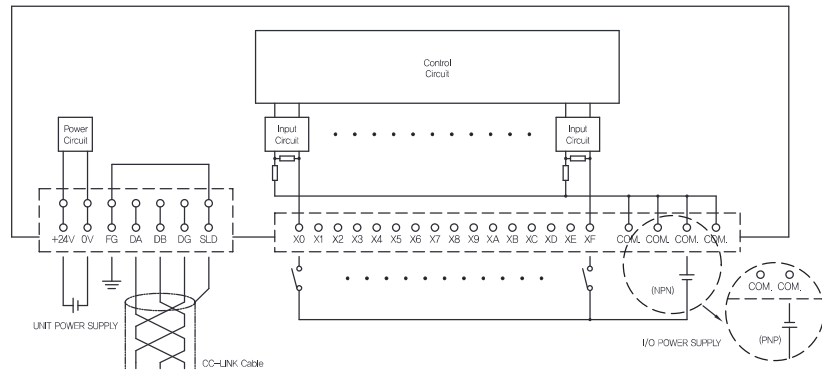

CRT 시리즈 (CC-Link Remote I/O Terminal)

CC-Link Remote Digital I/O 터미널

(B) IONET
리모트 I/O 터미널
필드버스 케이블

■ 외관도

- CRT-D T16
(16점, Push-In 터미널 적용)

■ 내부결선도

- CRT-DIT16
(NPN, PNP 입력 16점 / Push-In 터미널 적용)

- CRT-DOT16N
(NPN 출력 16점 / Push-In 터미널 적용)

- CRT-DHT16N
(NPN 입력 8점, 출력 8점 / Push-In 터미널 적용)

CRT 시리즈 (CC-Link Remote I/O Terminal)

CC-Link Remote Digital I/O 터미널

■ 외관도

- CRT-D T32
(32점, Push-In 터미널 적용)

■ 내부결선도

- CRT-DIT32
(NPN, PNP 입력 32점 / Push-In 터미널 적용)

- CRT-DOT32N
(NPN 출력 32점 / Push-In 터미널 적용)

- CRT-DHT32N
(NPN 입력 16점, 출력 16점 / Push-In 터미널 적용)