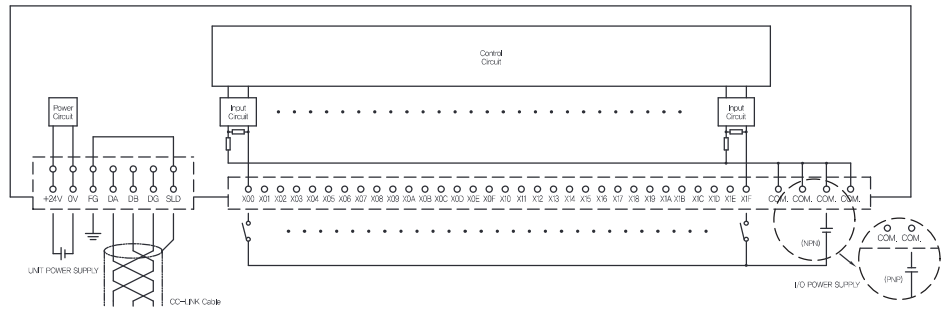

CRT 시리즈 (CC-Link Remote I/O Terminal)

CC-Link Remote Digital I/O 터미널

(B) IONET
리모트 I/O 터미널
필드버스 케이블

■ 외관도

- CRT-D T16
(16점, Push-In 터미널 적용)

■ 내부결선도

- CRT-DIT16
(NPN, PNP 입력 16점 / Push-In 터미널 적용)

- CRT-DOT16N
(NPN 출력 16점 / Push-In 터미널 적용)

- CRT-DHT16N
(NPN 입력 8점, 출력 8점 / Push-In 터미널 적용)

CRT 시리즈 (CC-Link Remote I/O Terminal)

CC-Link Remote Digital I/O 터미널

■ 외관도

- CRT-D T32
(32점, Push-In 터미널 적용)

■ 내부결선도

- CRT-DIT32
(NPN, PNP 입력 32점 / Push-In 터미널 적용)

- CRT-DOT32N
(NPN 출력 32점 / Push-In 터미널 적용)

- CRT-DHT32N
(NPN 입력 16점, 출력 16점 / Push-In 터미널 적용)