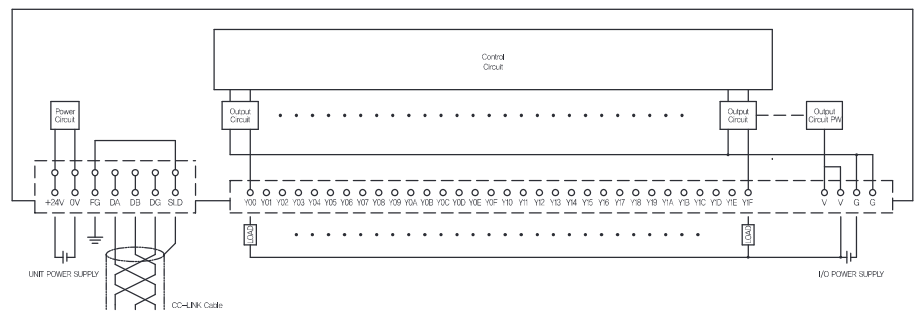

CRT 시리즈 (CC-Link Remote I/O Terminal)

CC-Link Remote Digital I/O 터미널

(B) IONET
리모트 I/O 터미널
필드버스 케이블

■ 외관도

- CRT-D T16
(16점, Push-In 터미널 적용)

■ 내부결선도

- CRT-DIT16
(NPN, PNP 입력 16점 / Push-In 터미널 적용)

- CRT-DOT16N
(NPN 출력 16점 / Push-In 터미널 적용)

- CRT-DHT16N
(NPN 입력 8점, 출력 8점 / Push-In 터미널 적용)

CRT 시리즈 (CC-Link Remote I/O Terminal)

CC-Link Remote Digital I/O 터미널

■ 외관도

- CRT-D T32
(32점, Push-In 터미널 적용)

■ 내부결선도

- CRT-DIT32
(NPN, PNP 입력 32점 / Push-In 터미널 적용)

- CRT-DOT32N
(NPN 출력 32점 / Push-In 터미널 적용)

- CRT-DHT32N
(NPN 입력 16점, 출력 16점 / Push-In 터미널 적용)