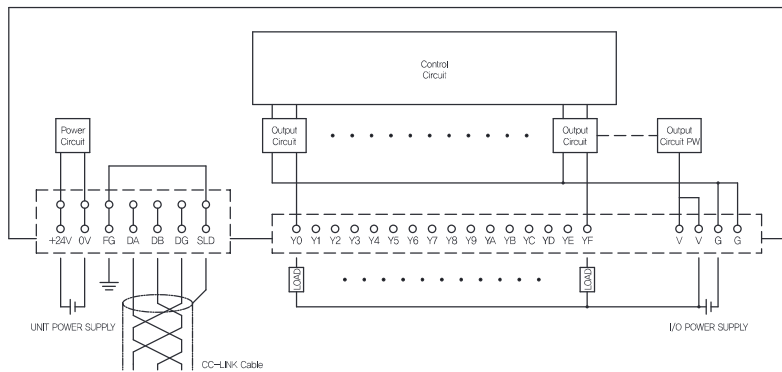

CRT 시리즈 (CC-Link Remote I/O Terminal)

CC-Link Remote Digital I/O 터미널

(B) IONET
리모트 I/O 터미널
필드버스 케이블

■ 외관도

- CRT-D T16
(16점, Push-In 터미널 적용)

■ 내부결선도

- CRT-DIT16
(NPN, PNP 입력 16점 / Push-In 터미널 적용)

- CRT-DOT16N
(NPN 출력 16점 / Push-In 터미널 적용)

- CRT-DHT16N
(NPN 입력 8점, 출력 8점 / Push-In 터미널 적용)

CRT 시리즈 (CC-Link Remote I/O Terminal)

CC-Link Remote Digital I/O 터미널

■ 외관도

- CRT-D T32
(32점, Push-In 터미널 적용)

■ 내부결선도

- CRT-DIT32
(NPN, PNP 입력 32점 / Push-In 터미널 적용)

- CRT-DOT32N
(NPN 출력 32점 / Push-In 터미널 적용)

- CRT-DHT32N
(NPN 입력 16점, 출력 16점 / Push-In 터미널 적용)