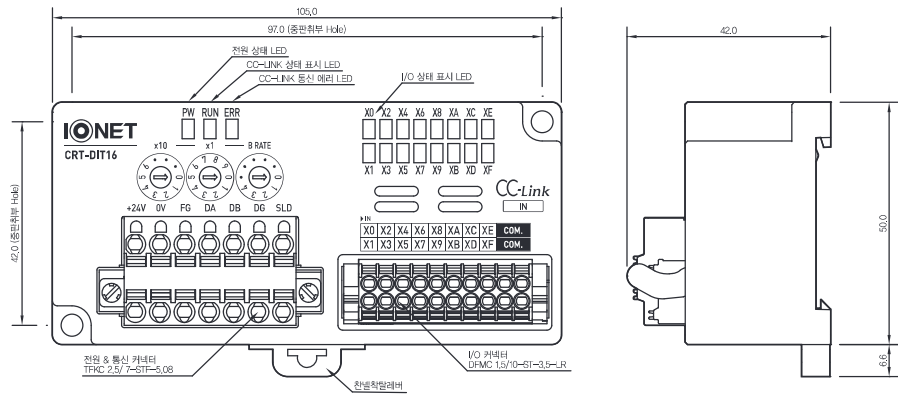

CRT 시리즈 (CC-Link Remote I/O Terminal)

CC-Link Remote Digital I/O 터미널

(B) IONET
리모트 I/O 터미널
필드버스 케이블

■ 외관도

- CRT-D T16
(16점, Push-In 터미널 적용)

■ 내부결선도

- CRT-DIT16
(NPN, PNP 입력 16점 / Push-In 터미널 적용)

- CRT-DOT16N
(NPN 출력 16점 / Push-In 터미널 적용)

- CRT-DHT16N
(NPN 입력 8점, 출력 8점 / Push-In 터미널 적용)

CRT 시리즈 (CC-Link Remote I/O Terminal)

CC-Link Remote Digital I/O 터미널

■ 외관도

- CRT-D T32
(32점, Push-In 터미널 적용)

■ 내부결선도

- CRT-DIT32
(NPN, PNP 입력 32점 / Push-In 터미널 적용)

- CRT-DOT32N
(NPN 출력 32점 / Push-In 터미널 적용)

- CRT-DHT32N
(NPN 입력 16점, 출력 16점 / Push-In 터미널 적용)